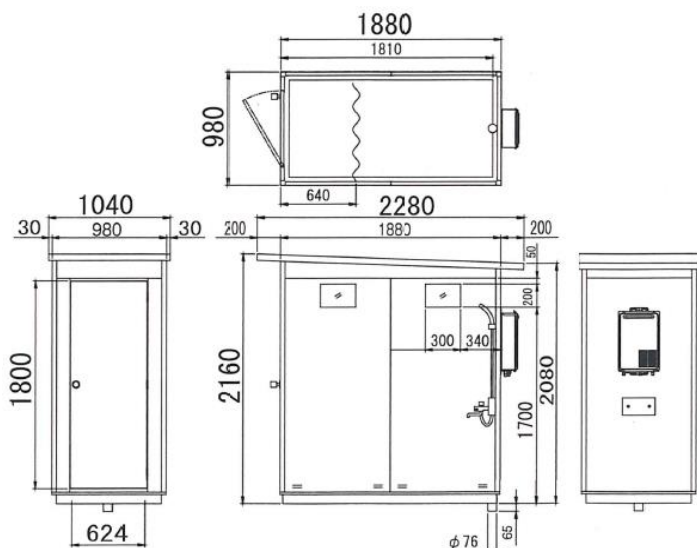

※屋外仕様です。

※照明器具無し。

※給排水・電気・ガス工事必要。

※クレーン等で吊り上げるように設計されていません。

背面に給湯器を設置